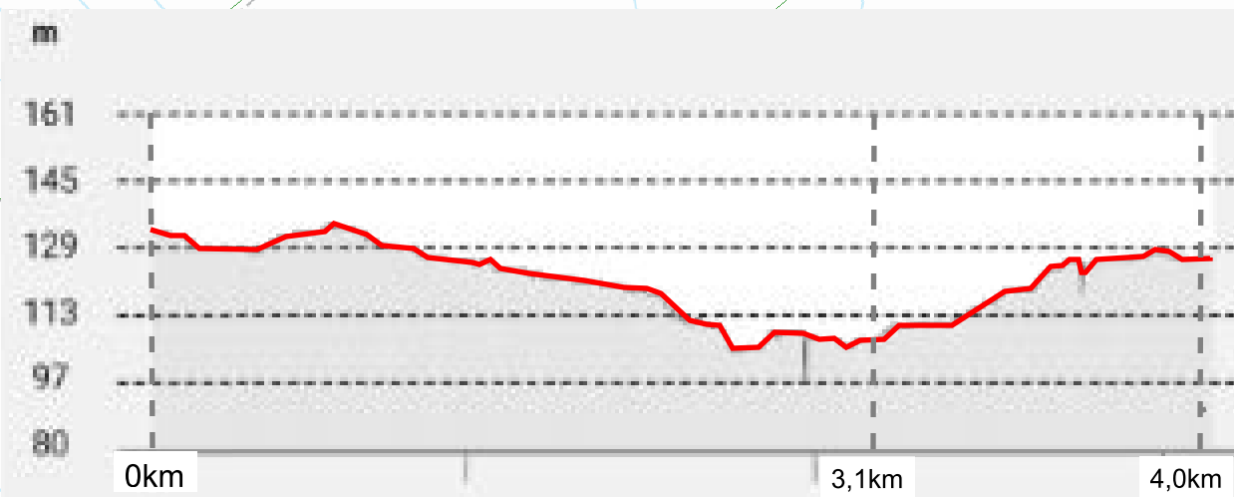

HIRVENJUOKSUN SM-2023 ESIKISAT

ja SAKARI HANNULAN MUISTOKILPAILUT 27-28.8.2022

MAALI SARJOISSA:
S13,S16,N65,M70,M80

AMMUNTA

Nuutinkytö

Kamulanräme

MAALI

LAHTO

KILPAILUREITTI 4,0km

LYHENNETTY REITTI 3,1km

Kiviharju

Mittakaava 1:4000